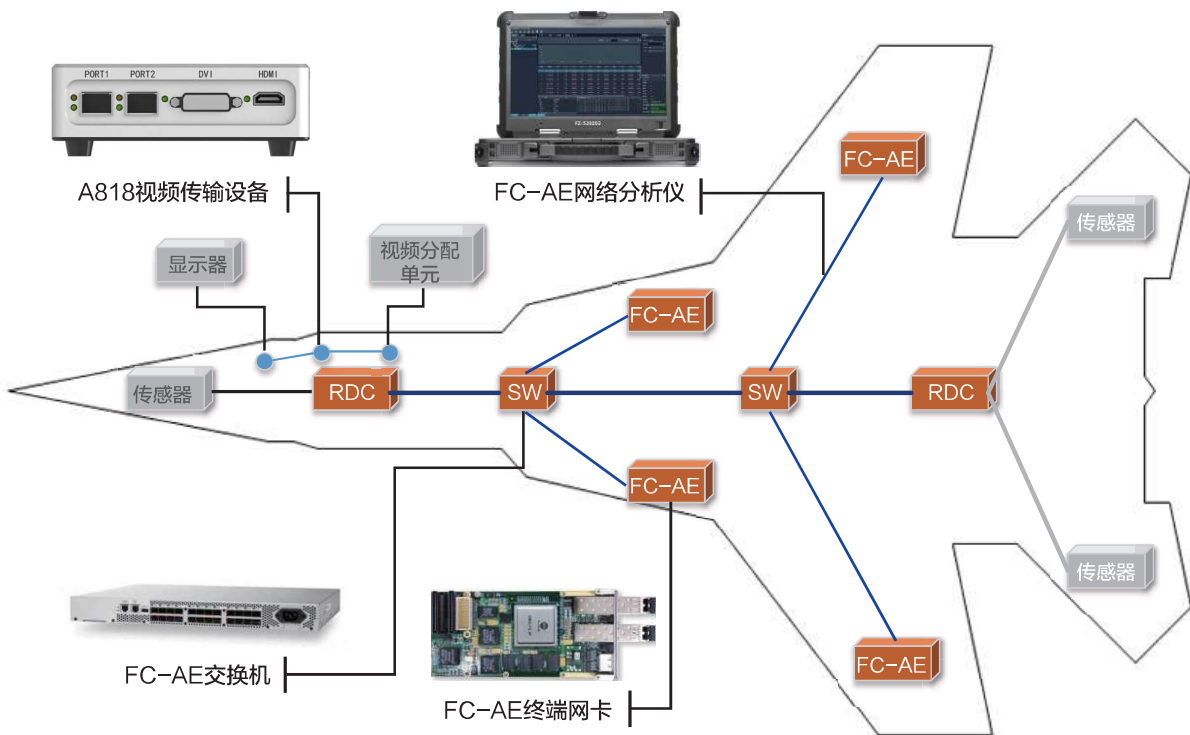

FC-AE 总线产品应用

FC是航空领域新一代战斗机航电系统的骨干总线，华力创通提供FC总线开发测试的相关产品，面向航空领域设计、仿真、测试新一代综合航电设备的用户，带来高可靠性航电计算机互联解决方案，解决用户对新一代更高速和更综合化的航电系统的FC总线应用问题。

基于FC核心技术，华力创通提供FC-AE终端网卡、FC-AE交换机、A818视频传输设备以及FC-AE网络分析仪等产品，为FC-AE仿真开发、测试提供有效验证手段。